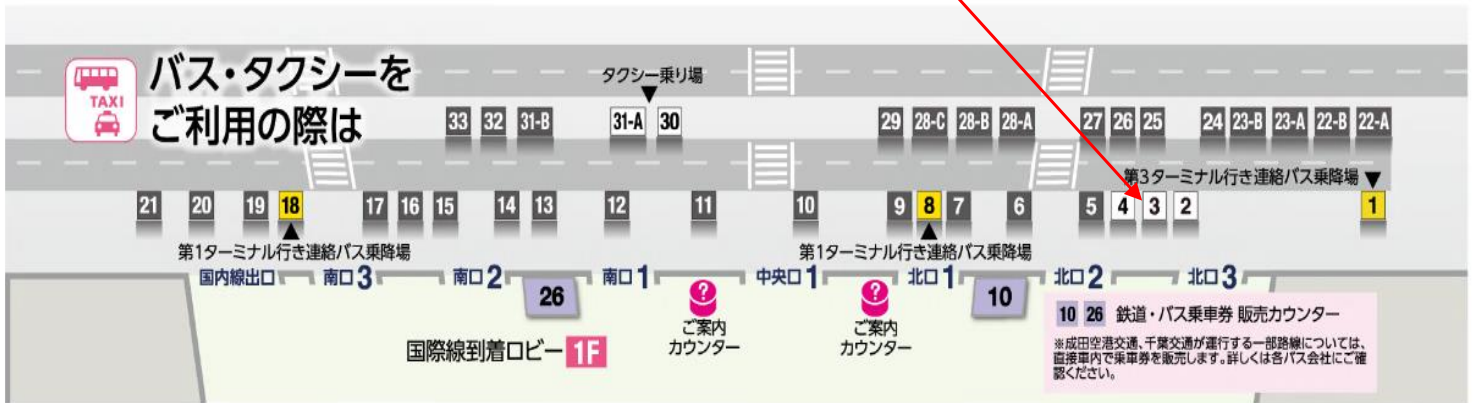

成田市公設地方卸売市場までの交通アクセス

コミュニティバス (津富浦ルート) 時刻表

	大栄支所	成田市場	成田市役所
上リ	7:25	7:44	8:10
	9:30	10:11	10:37
	12:35	12:50	13:13
	16:38	16:53	17:19
下リ	8:49	9:09	9:23
	11:44	12:04	12:22
	14:23	14:43	14:57

成田空港 ↔ 成田市場間シャトルバス時刻表

時間	7	8	9	10	11	12	13	14	15	16	17
成田市場行	10:50	35	40	25	57	55	30	55	50	55	
成田空港第2ターミナル行	30	15	25	05	43	40	15	35	30	35	50

成田空港第2ターミナル(1F) バス停3

乗車料金：中学生以上：200円
小学生：100円