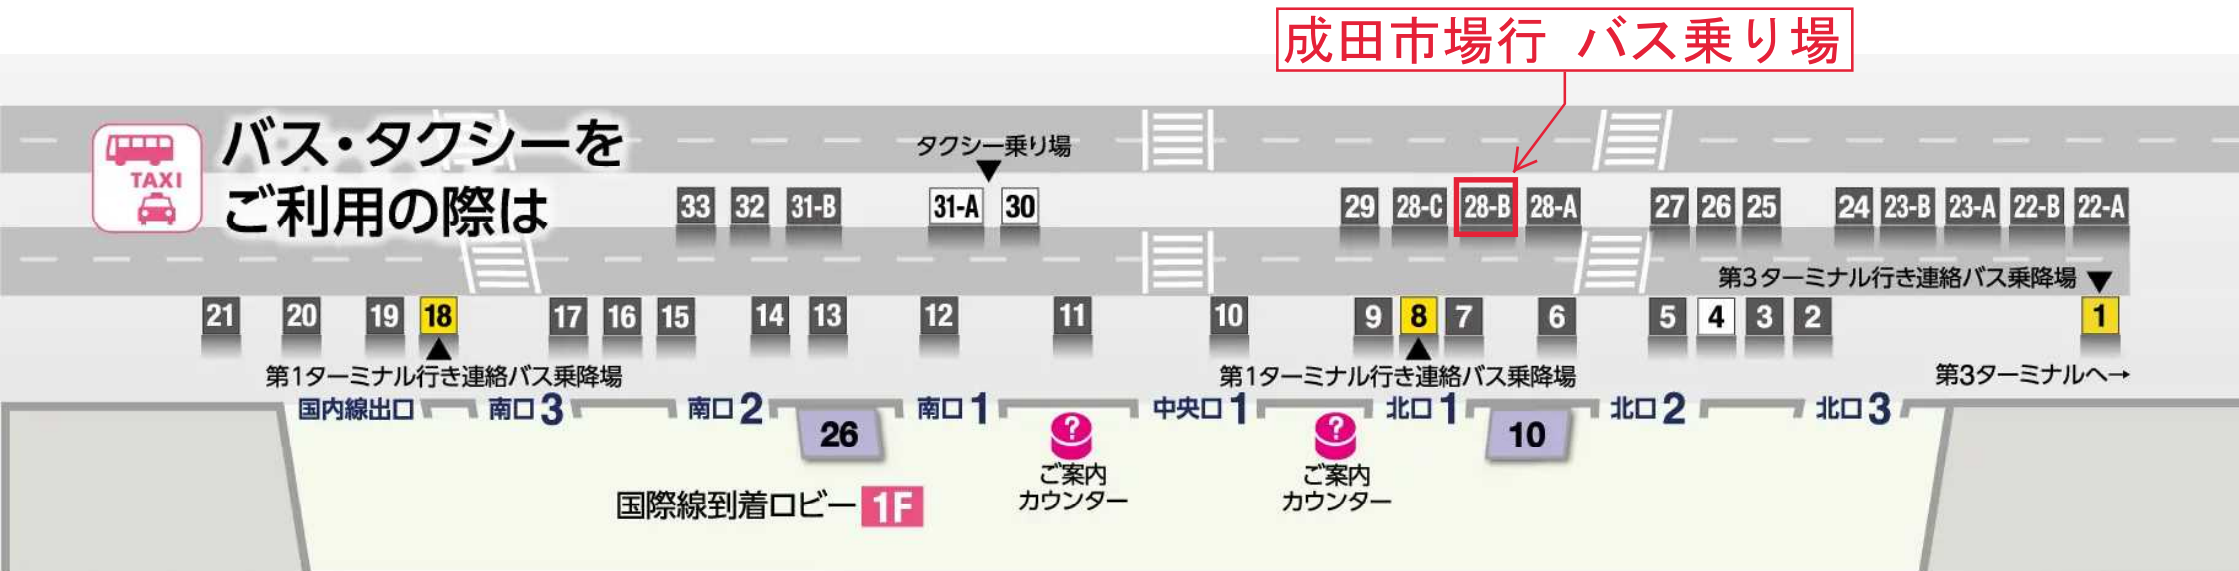

# 成田空港第2ターミナル1階バス乗り場

引用：成田空港ウェブサイト